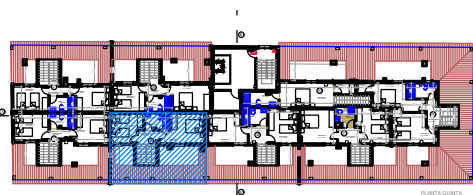

33 V.P.O. GRAO CASTELLON

TIPO **D-6**

Nº Vivienda

Nº Planta

D-6

P.4  
P.BC

Sup. Util:

90,00 m<sup>2</sup>

Sup.Construida:

123 m<sup>2</sup>

Promociones Levantino-Aragonesa, S.A.  
**PROLASA**