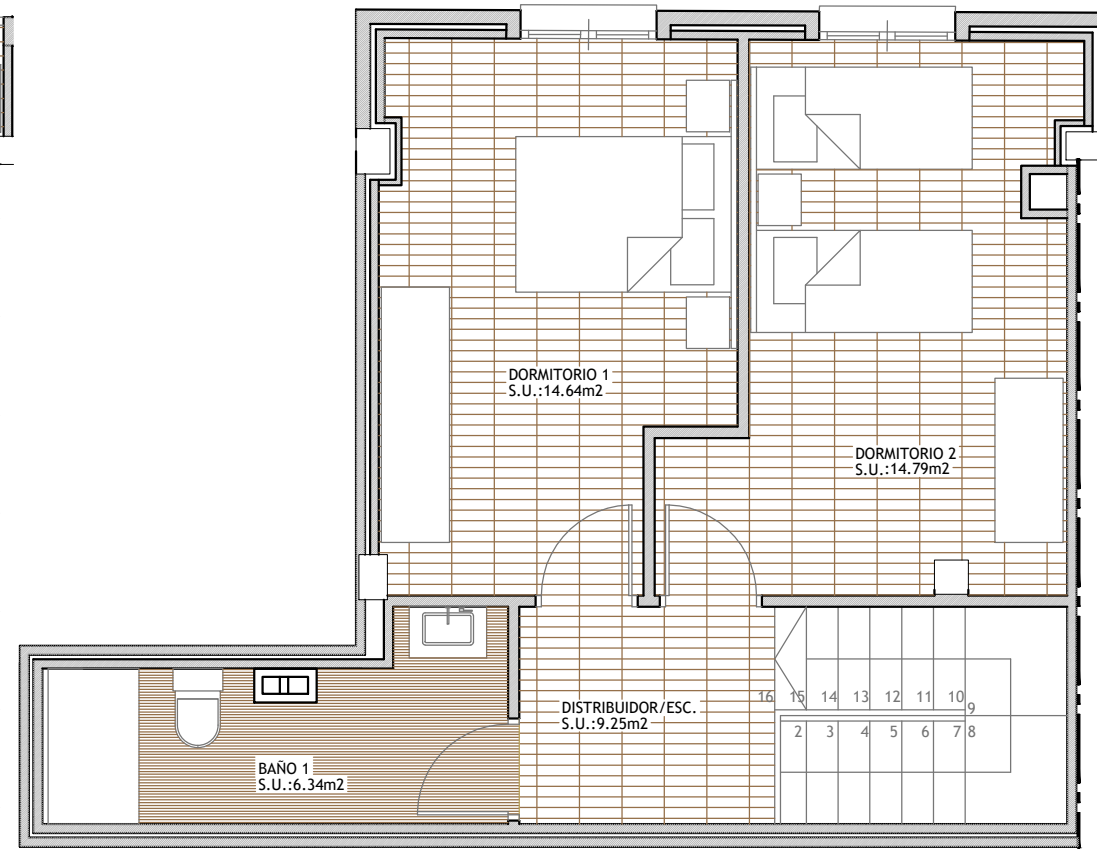

TIPO **D-1**

PL.1

PL.2

33 V.P.O. GRAO CASTELLON

Promociones Levantino-Aragonesa, S.A.
PROLASA

TIPO **D-1**

Nº Vivienda

D-1

Nº Planta

P.1

P.2

Sup. Util:

90,00 m²

Sup.Construida:

117 m²