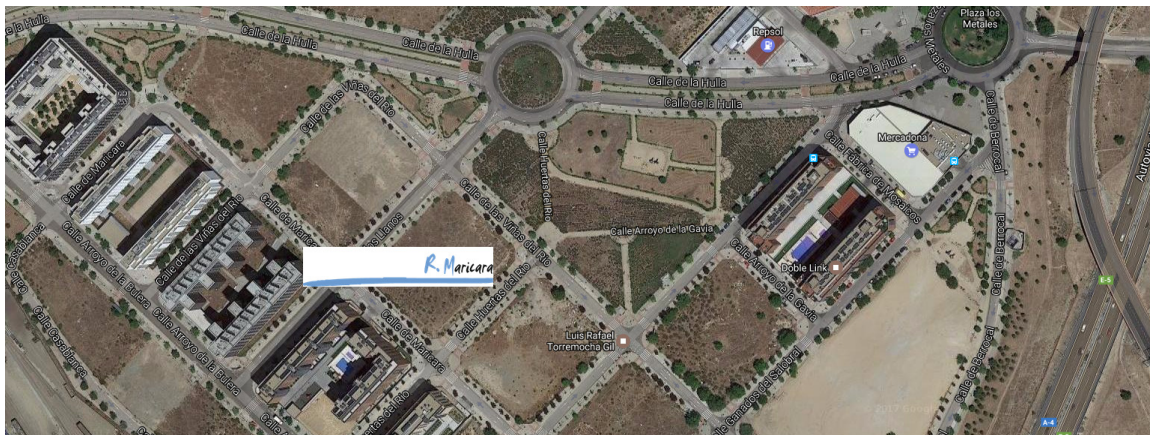

R. Maricara

ROCA
GRUPO INMOBILIARIO

Situada en el madrileño barrio de Villaverde – Butarque.

Urbanización privada de 112 viviendas con piscina, zonas verdes y ajardinadas, parque infantil y sala comunitaria.

A partir del 1 de abril inauguramos nuestra oficina de ventas; Calle Maricara esquina Calle Los Llanos a pie de obra.

Solicite información y venga a conocernos.

PISOS EN VENTA

2 dorm	149.000 eur	98 m2	25m2 jardín	Trastero y plaza garaje incluido en el precio
3 dorm	139.000 eur	91 m2		Trastero y plaza garaje incluido en el precio
3 dorm	155.000 eur	105 m2	4,50 m2 terraz	Trastero y plaza garaje incluido en el precio
3 dorm	188.000 eur	100 m2	28,50 m2 terraz	Trastero y 2 plazas garaje incluido en el precio
3 dorm	201.000 eur	108 m2	54,50 m2 terraz	Trastero y 2 plazas garaje incluido en el precio